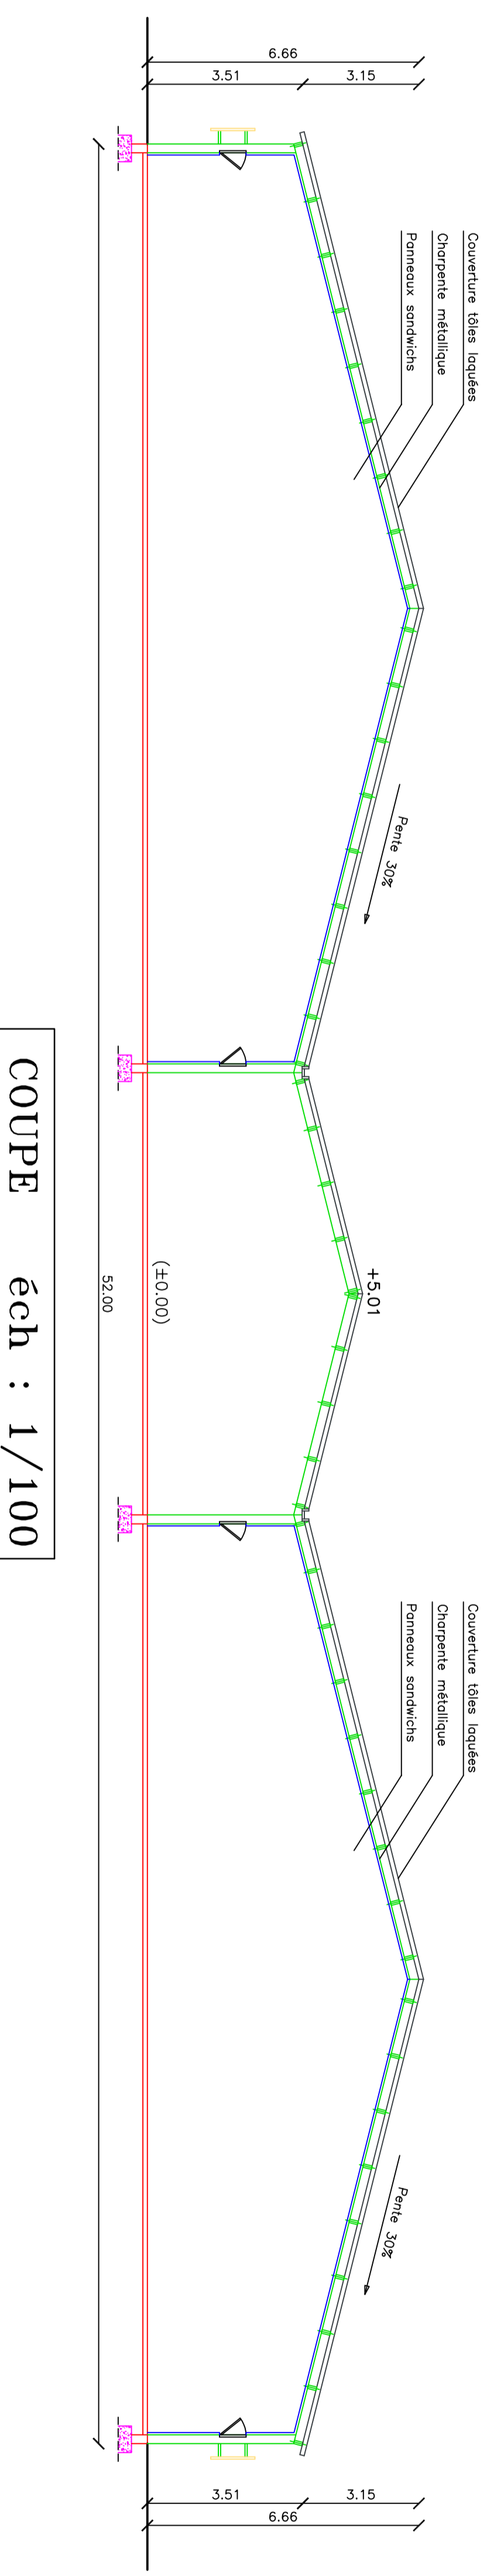

COUPE éch : 1/100