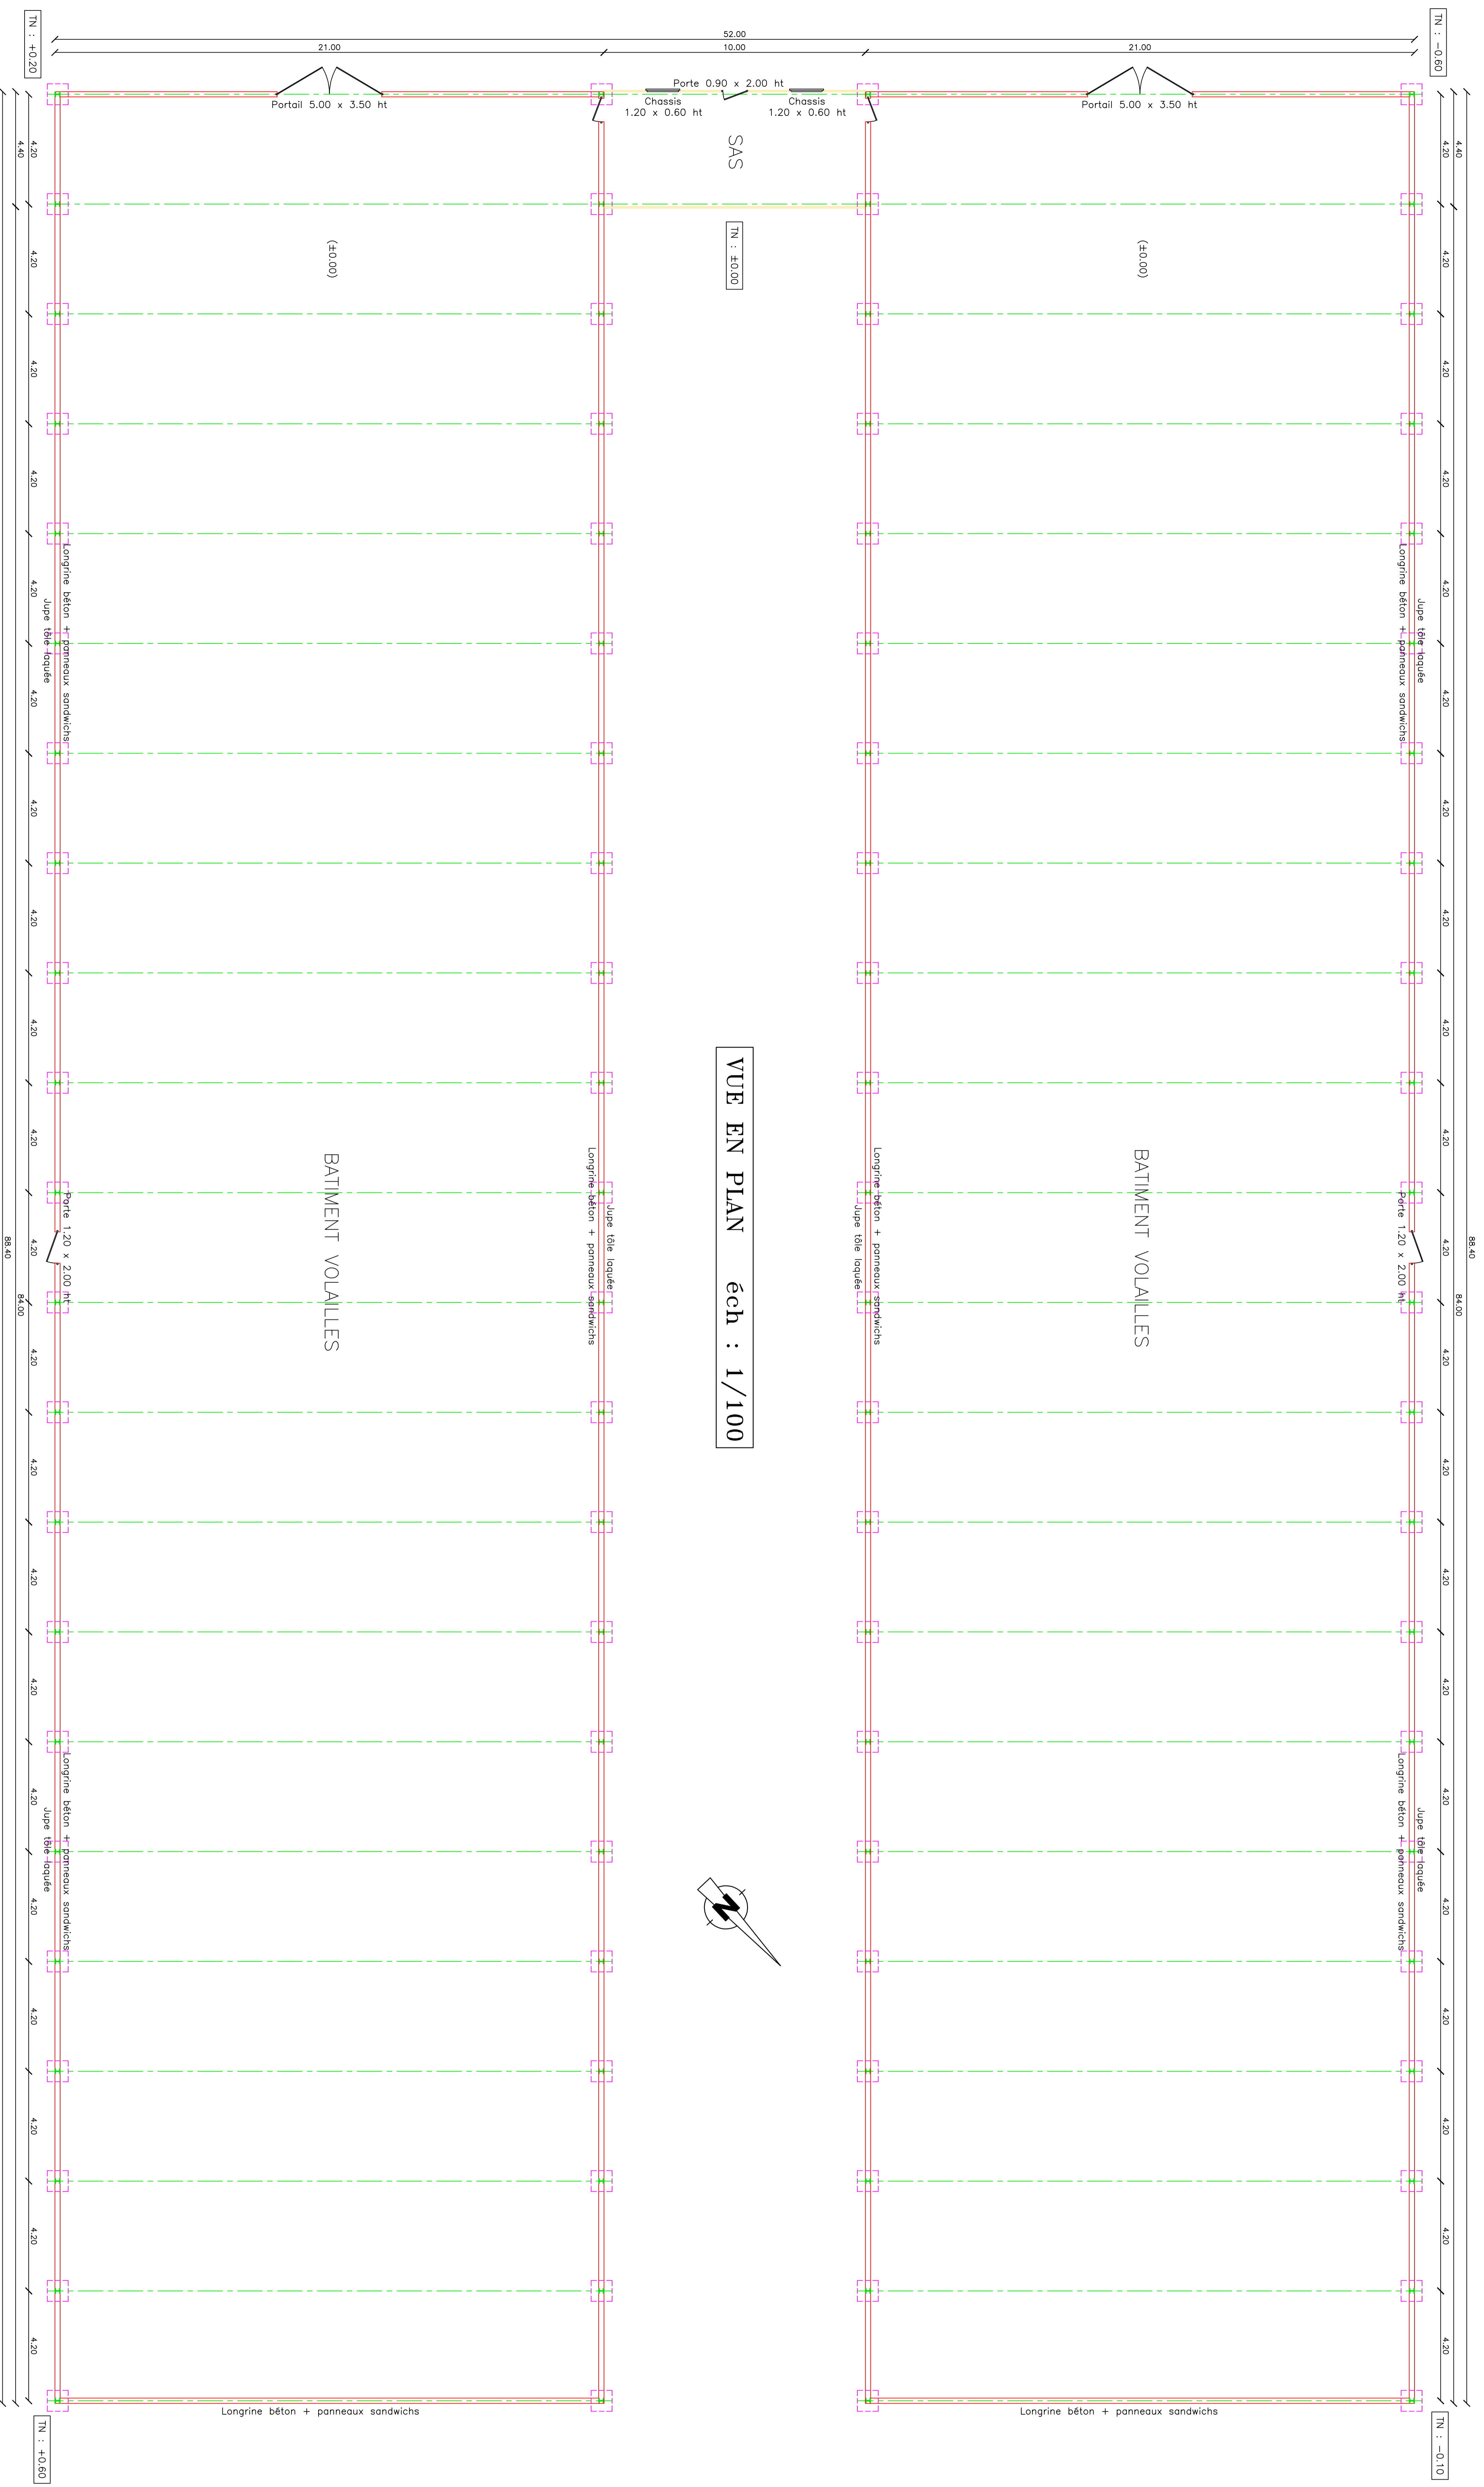

**CONSTRUCTION DE 2
BATIMENTS VOLAILLES**

LA VILLETIERE - 79380 LA FORET SUR SEVRE

PLAN D'ENSEMBLE

Maire d'ouvrage
1 RUE DE LA BOUTILLERE
79380 MONTMAYANT

LIRE DES DOCUMENTS

VUE EN PLAN
PC3 - SAN - COUPE

Date	Etat	Echelle
31/07/2018	1/000	1/100

PC

PROJET

00 0 Indice A

Modèle B : 31/07/2018

laure brousseau & laurent feine Architectes
85318 LA ROCHE SUR YON
10 RUE DE LA BOUTILLERE
79380 MONTMAYANT
06 09 54 99 99
02 47 83 00 00
SIRET : 853 18 000 00001
N° de déclaration : 85 007 24

VUE EN PLAN éch : 1/100